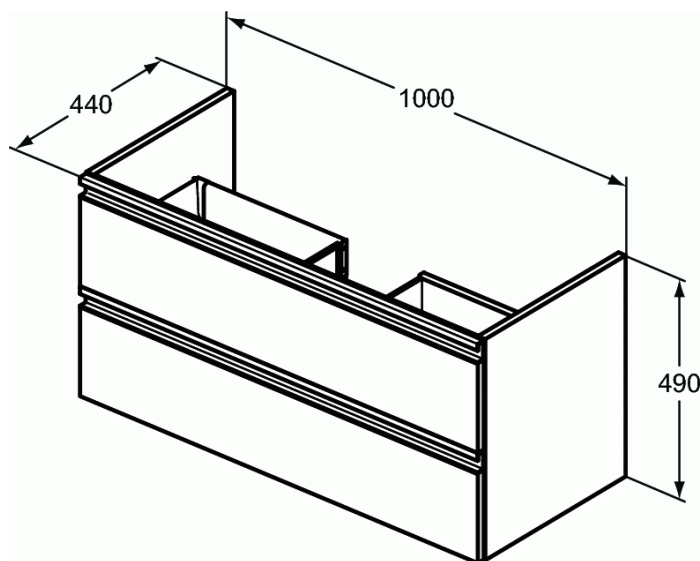

TESI

Κάτω μέρος επίπλου κρεμαστό 100 cm, με 2 συρτάρια

Κάτω μέρος επίπλου κρεμαστό 100 cm, με 2 συρτάρια

Κάτω μέρος επίπλου κρεμαστό 100 x 44 x 49 cm, με 2 συρτάρια soft closing. Διατίθεται σε Λευκή και Γκρι Γυαλιστερή Λάκα και Ανοιχτό Καφέ Ξύλο.

Απαραίτητος εξοπλισμός:

Tesi II νιπτήρας επίπλου 102.5 x 45 cm (T3508).

Σιφώνι space saving (EE230339).

ΠΑΡΑΛΛΑΓΈΣ ΠΡΟΪΟΝΤΟΣ

Κάτω μέρος επίπλου κρεμαστό 60 cm, με 2 συρτάρια T0050

Κάτω μέρος επίπλου κρεμαστό 80 cm, με 2 συρτάρια T0051