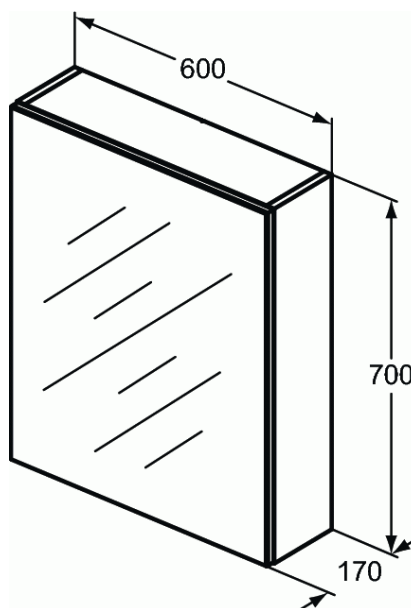

MIRRORS & LIGHTS

Καθρέπτης-έπιπλο Basic 60 cm

Καθρέπτης-έπιπλο Basic 60 cm

Καθρέπτης - έπιπλο Basic, με εσωτερικό διακοσμητικό καθρέπτη και 1 πορτάκι Soft closing. Διατίθεται σε διαστάσεις 60 και 50 cm

ΧΡΩΜΑΤΑ*

* AL = Γκρι