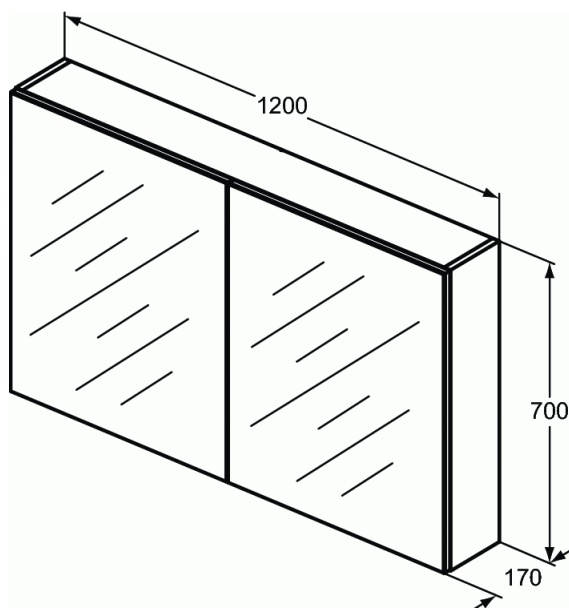

MIRRORS & LIGHTS

Καθρέπτης-έπιπλο Basic 120 cm

Καθρέπτης-έπιπλο Basic 120 cm

Καθρέπτης - έπιπλο Basic, με εσωτερικό διακοσμητικό καθρέπτη και 2 πορτάκια Soft closing. Διατίθεται σε διαστάσεις 120,100, 80 & 70 cm.