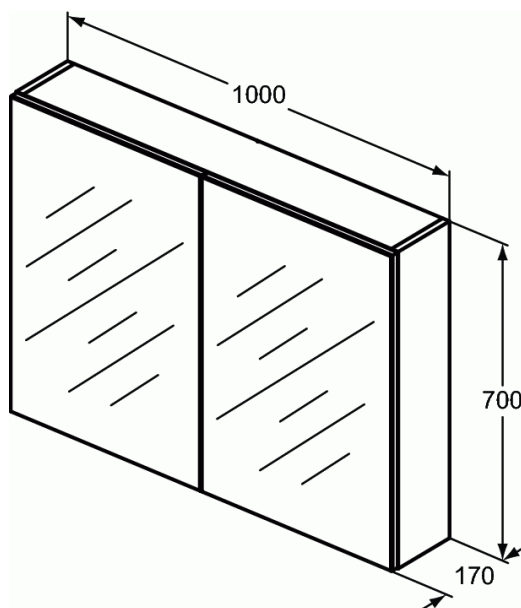

MIRRORS & LIGHTS

Καθρέπτης-έπιπλο Basic 100 cm

Καθρέπτης-έπιπλο Basic 100 cm

Καθρέπτης - έπιπλο Basic, με εσωτερικό διακοσμητικό καθρέπτη και 2 πορτάκια Soft closing. Διατίθεται σε διαστάσεις 120,100, 80 & 70 cm.