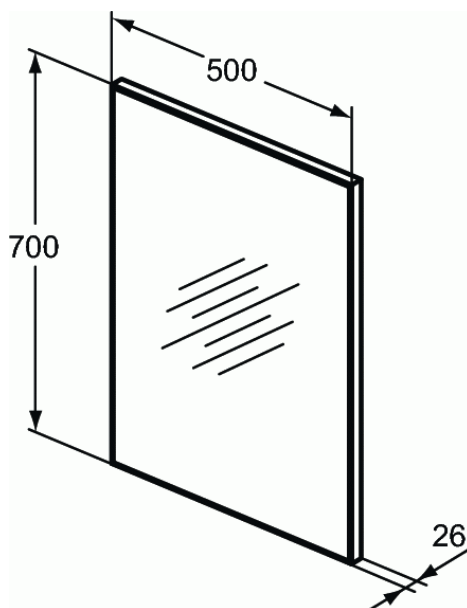

MIRRORS & LIGHTS

Καθρέπτης με πλαίσιο 50 x 70 cm

Καθρέπτης με πλαίσιο 50 x 70 cm

Καθρέπτης με πλαίσιο αναστρέψιμος. Διατίθεται σε διαστάσεις 120, 100, 80, 70, 60 και 50cm. με ύψος 70cm

ΧΡΩΜΑΤΑ*

* BH = Καθρέπτης