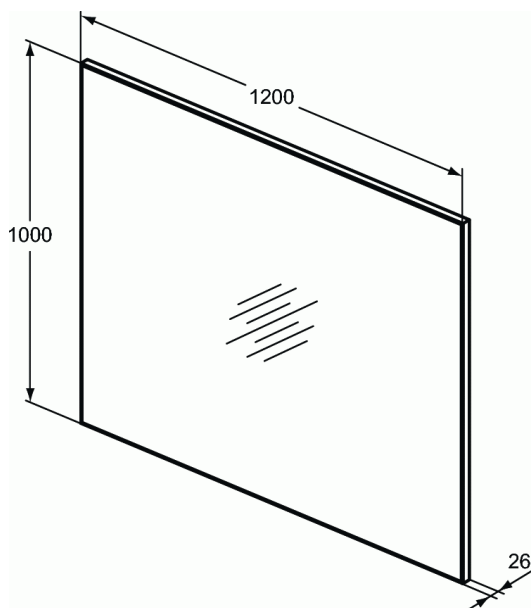

MIRRORS & LIGHTS

Καθρέπτης με πλαίσιο 120 x 100 cm

Καθρέπτης με πλαίσιο 120 x 100 cm

Καθρέπτης με πλαίσιο αναστρέψιμος. Διατίθεται σε διαστάσεις 120, 80, 60 και 40cm με ύψος 100cm

ΧΡΩΜΑΤΑ*

* BH = Καθρέπτης