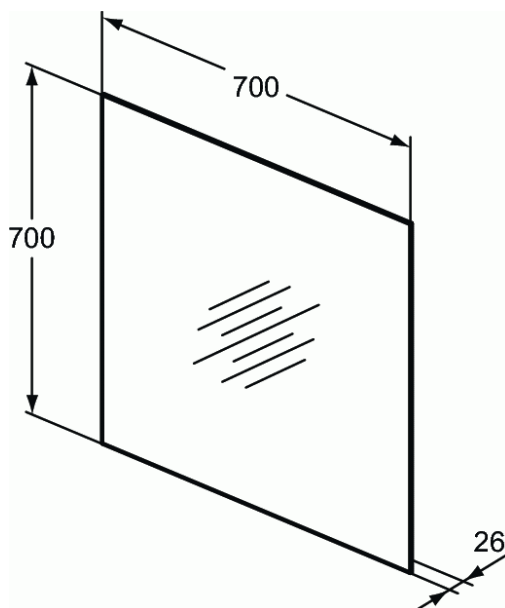

MIRRORS & LIGHTS

Καθρέπτης 70 cm με διακοσμητικό φωτισμό (30 W)

Καθρέπτης 70 cm με διακοσμητικό φωτισμό (30 W)

Καθρέπτης με περιμετρικό διακοσμητικό φωτισμό led.
Αντιθαμβωτικός, αναστρέψιμος. Κατηγορία ενεργειακής απόδοσης A.
Διατίθεται σε διαστάσεις 120, 100, 80, 70, 60, 50, 40 cm.

ΧΡΩΜΑΤΑ*

* BH = Καθρέπτης