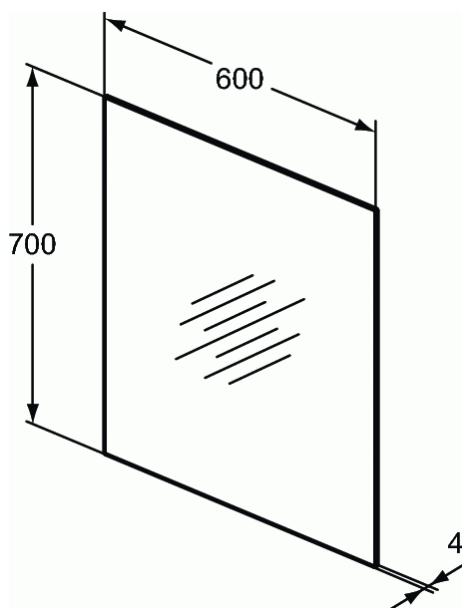

MIRRORS & LIGHTS

Καθρέπτης 60 x 70cm

Καθρέπτης 60 x 70cm

Καθρέπτης πάχους 4 mm. Διατίθεται σε διαστάσεις 120, 100, 80, 70, 60, 50, 40, cm.

ΧΡΩΜΑΤΑ*

* BH = Καθρέπτης