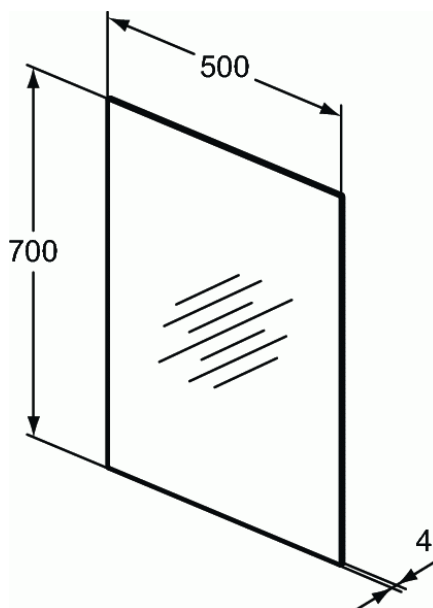

MIRRORS & LIGHTS

Καθρέπτης 50 x 70 cm

Καθρέπτης 50 x 70 cm

Καθρέπτης πάχους 4 mm. Διατίθεται σε διαστάσεις 120, 100, 80, 70, 60, 50, 40, cm.

ΧΡΩΜΑΤΑ*

* BH = Καθρέπτης