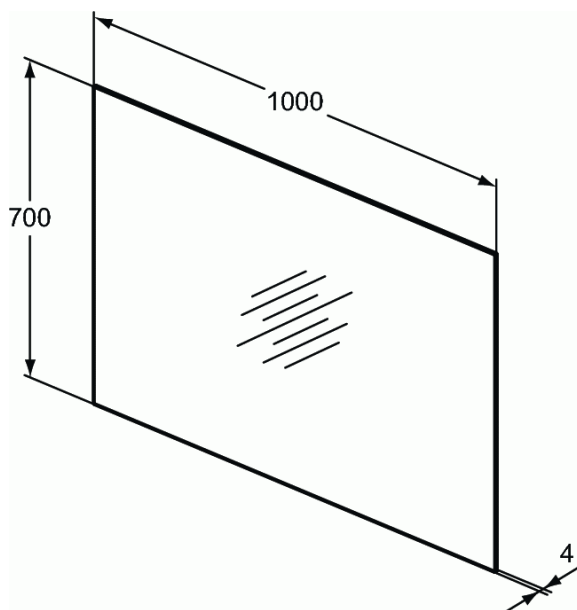

MIRRORS & LIGHTS

Καθρέπτης 100 x 70 cm

Καθρέπτης 100 x 70 cm

Καθρέπτης πάχους 4 mm. Διατίθεται σε διαστάσεις 120, 100, 80, 70, 60, 50, 40, cm.

ΧΡΩΜΑΤΑ*

* BH = Καθρέπτης