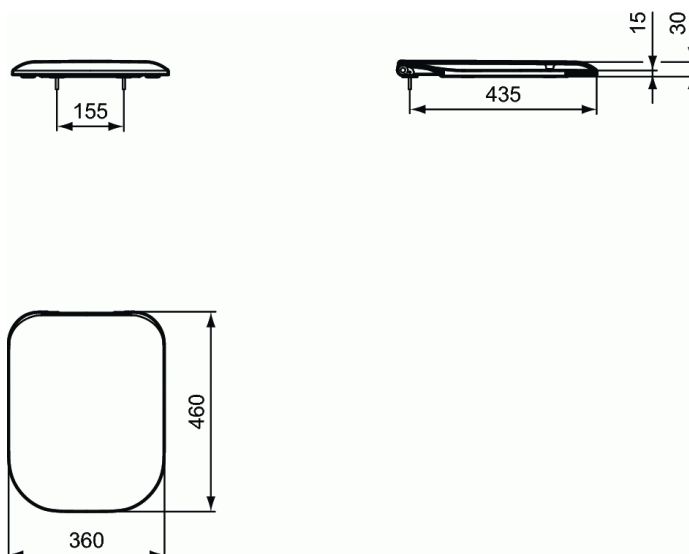

TONIC II

Κάθισμα Tonic II soft closing (ανταλλακτικό)

Κάθισμα Tonic II soft closing (ανταλλακτικό)

Κάθισμα Tonic II soft closing (ανταλλακτικό).

ΧΡΩΜΑΤΑ*

* 01 = Λευκό