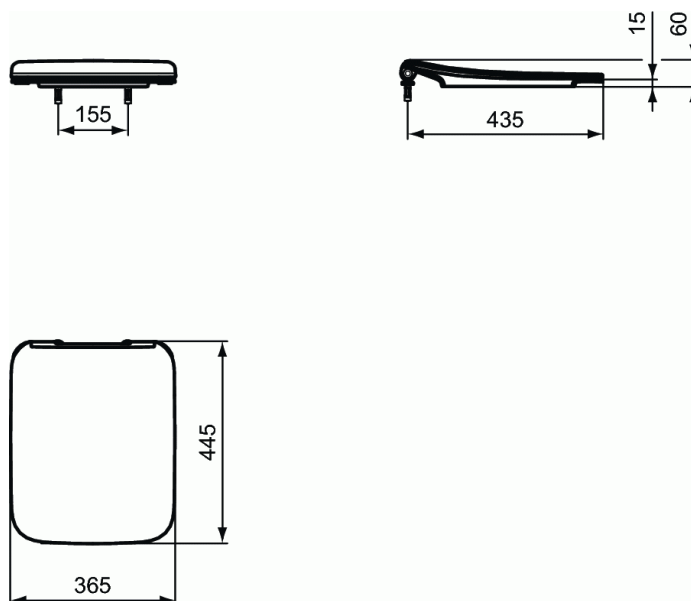

STRADA II

Κάθισμα λεκάνης, Slim sandwich με μηχανισμό soft closing

Κάθισμα λεκάνης, Slim sandwich με μηχανισμό soft closing

Κάθισμα λεκάνης, Slim sandwich με μηχανισμό soft closing

ΧΡΩΜΑΤΑ*

01

* 01 = Λευκό