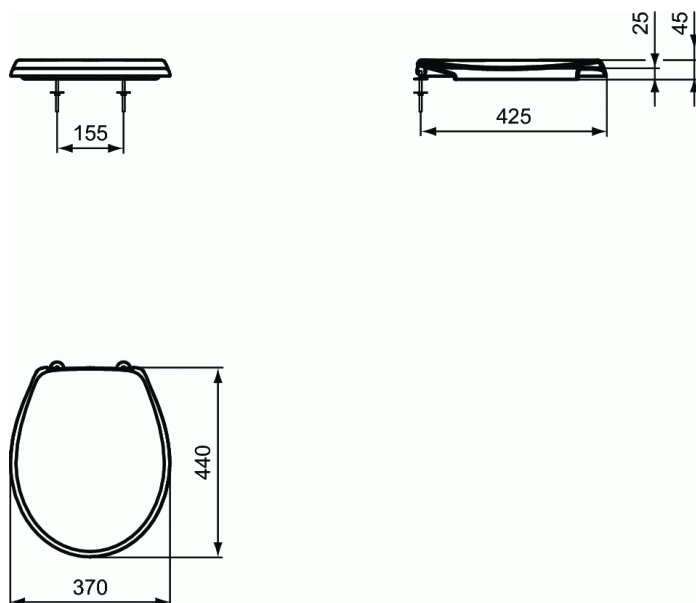

ΚΩΔΙΚΟΣ ΠΡΟΪΟΝΤΟΣ W3026

**EUROVIT**

**Κάθισμα λεκάνης απλό**

**Κάθισμα λεκάνης απλό**

Κάθισμα λεκάνης.

**ΧΡΩΜΑΤΑ\***

01

\* 01 = Λευκό