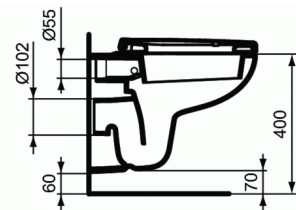

ΤΕΜΠΟ

Κάθισμα απλό

Κάθισμα απλό
Κάθισμα λεκάνης απλό.

ΧΡΩΜΑΤΑ*

* 01 = Λευκό