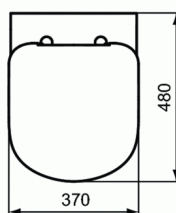

ΤΕΜΠΟ

Κάθισμα απλό

Κάθισμα απλό
Κάθισμα λεκάνης απλό.

ΧΡΩΜΑΤΑ*

* 01 = Λευκό