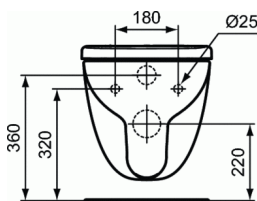

ΤΕΜΠΟ

Κάθισμα απλό

Κάθισμα απλό
Κάθισμα λεκάνης απλό.

ΧΡΩΜΑΤΑ*

* 01 = Λευκό