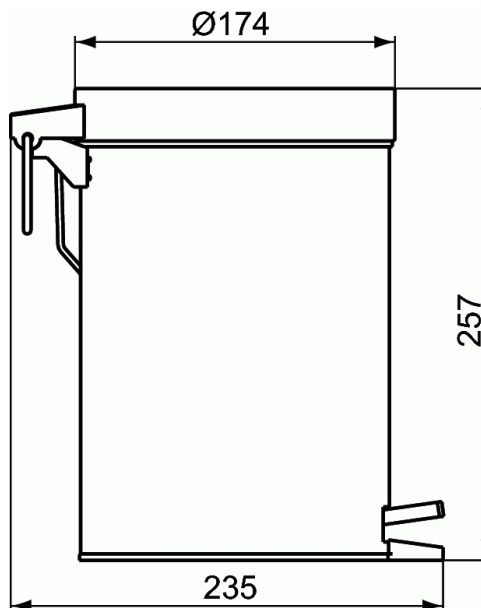

#### Καλάθι απορριμμάτων 3 lt

Καλάθι απορριμμάτων με πεντάλ, χωρητικότητας 3 lt, ανοξείδωτο ατσάλι.