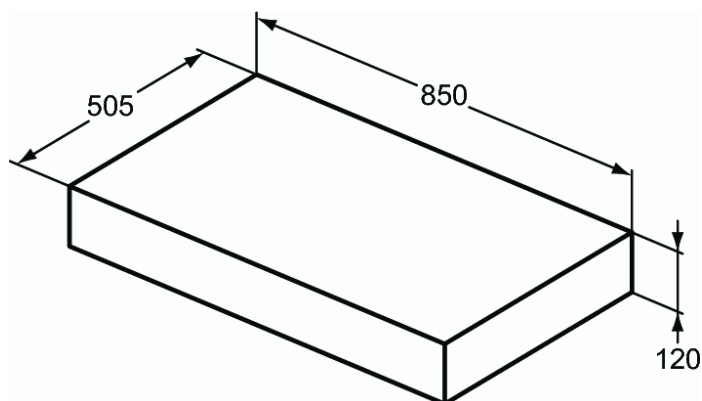

ΑΔΑΡΤΟ**Κονσόλα 85 x 50.5 x 12 cm****Κονσόλα 85 x 50.5 x 12 cm**

Κονσόλα Adarto χωρίς οπή (απαραίτητη προϋπόθεση η τοποθέτηση στηριγμάτων). Διαθέσιμη σε Λευκή Γυαλιστερή Λάκα, Καρυδιά, Ανοιχτό καφέ ξύλο και γκρι σκούρο.

Απαραίτητος εξοπλισμός

Στηρίγματα κονσόλας Adarto (U842867)
- για κονσόλες μέχρι 1200 mm 2 τεμάχια.

ΠΑΡΑΛΛΑΓΈΣ ΠΡΟΪΟΝΤΟΣ

Κονσόλα 60 x 50.5 x 12 cm	U8405
Κονσόλα 70 x 50.5 x 12 cm	U8406
Κονσόλα 105 x 50.5 x 12 cm,	U8408
Κονσόλα 120 x 50.5 x 12 cm	U8409