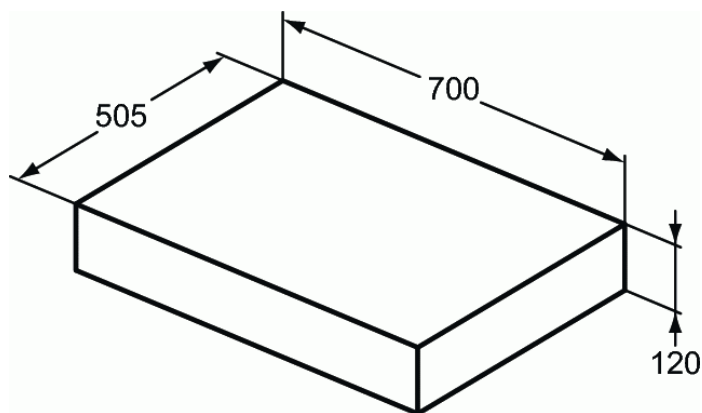

**ΑΔΑΡΤΟ****Κονσόλα 70 x 50.5 x 12 cm****Κονσόλα 70 x 50.5 x 12 cm**

Κονσόλα Αδαρτο χωρίς οπή (απαραίτητη προϋπόθεση η τοποθέτηση στηριγμάτων). Διαθέσιμη σε Λευκή Γυαλιστερή Λάκα, Καρυδιά, Ανοιχτό καφέ ξύλο και γκρι σκούρο.

Απαραίτητος εξοπλισμός

Στηρίγματα κονσόλας Αδαρτο (U842867)  
- για κονσόλες μέχρι 1200 mm 2 τεμάχια.

**ΠΑΡΑΛΛΑΓΈΣ ΠΡΟΪΟΝΤΟΣ**

Κονσόλα 60 x 50.5 x 12 cm	U8405
Κονσόλα 85 x 50.5 x 12 cm	U8407
Κονσόλα 105 x 50.5 x 12 cm,	U8408
Κονσόλα 120 x 50.5 x 12 cm	U8409