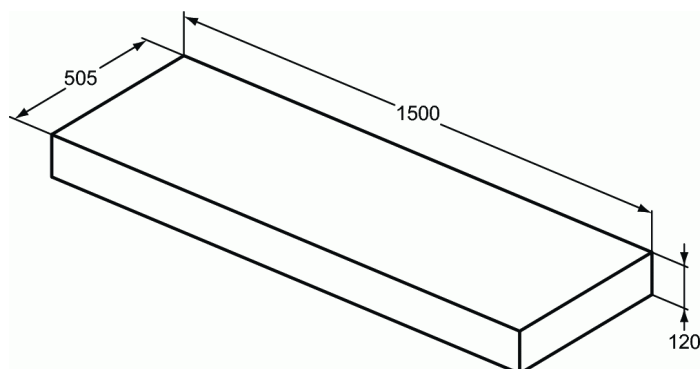

ΑΔΑΡΤΟ

Κονσόλα 150 x 50.5 x 12 cm

Κονσόλα 150 x 50.5 x 12 cm

Κονσόλα Adarto χωρίς οπή (απαραίτητη προϋπόθεση η τοποθέτηση στηριγμάτων). Διαθέσιμη σε Λευκή Γυαλιστερή Λάκα, Καρυδιά, Ανοιχτό καφέ ξύλο και γκρι σκούρο .

Απαραίτητος εξοπλισμός

Στηρίγματα κονσόλας Adarto (U842867)

- για κονσόλες μέχρι 1200 mm 2 τεμάχια.

- για κονσόλα 1500 mm 3 τεμάχια

ΧΡΩΜΑΤΑ*

FX

FW

WG