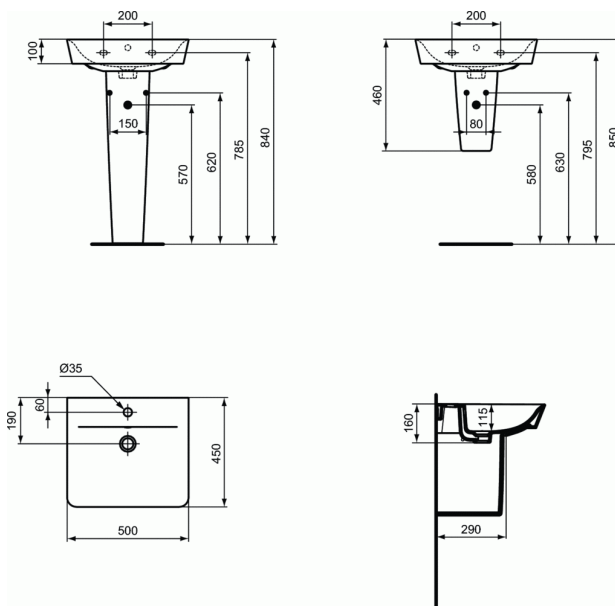

CONNECT AIR

Κολόνα δαπέδου

Κολόνα δαπέδου

Connect Air κολόνα δαπέδου.

ΧΡΩΜΑΤΑ*

01

* 01 = Λευκό