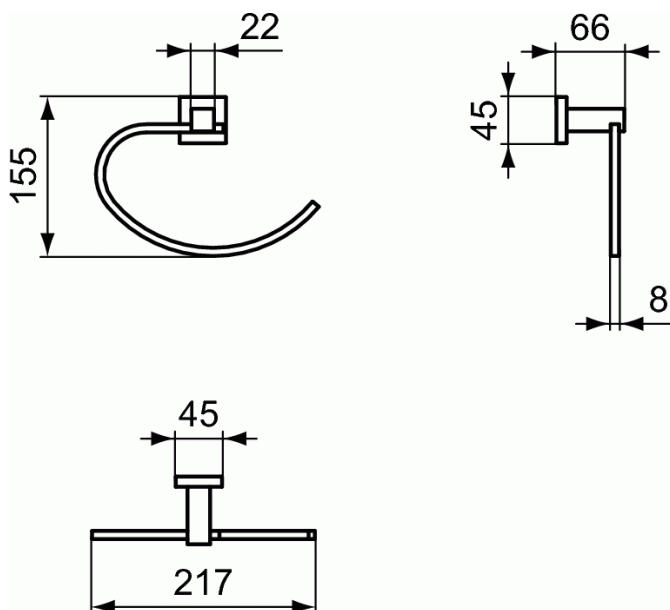

IOM SQUARE IOM SQUARE

IOM SQUARE

Κρίκος πετσέτας από ορείχαλκο, χρωμέ

ΧΡΩΜΑΤΑ*

* AA = Χρωμέ