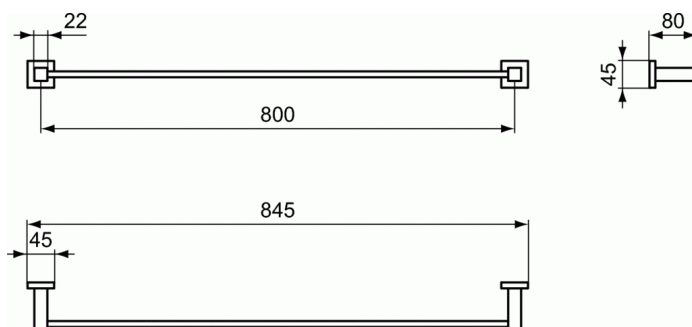

IOM SQUARE IOM SQUARE

IOM SQUARE

Ράγα πετσέτας μονή από ορείχαλκο 80 cm, χρωμέ

ΧΡΩΜΑΤΑ*

* AA = Χρωμέ