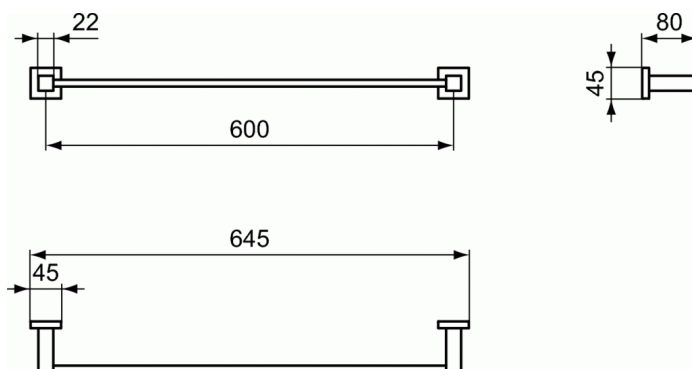

IOM SQUARE IOM SQUARE

IOM SQUARE

Ράγα πετσέτας μονή από ορείχαλκο 60 cm, χρωμέ

ΧΡΩΜΑΤΑ*

* AA = Χρωμέ