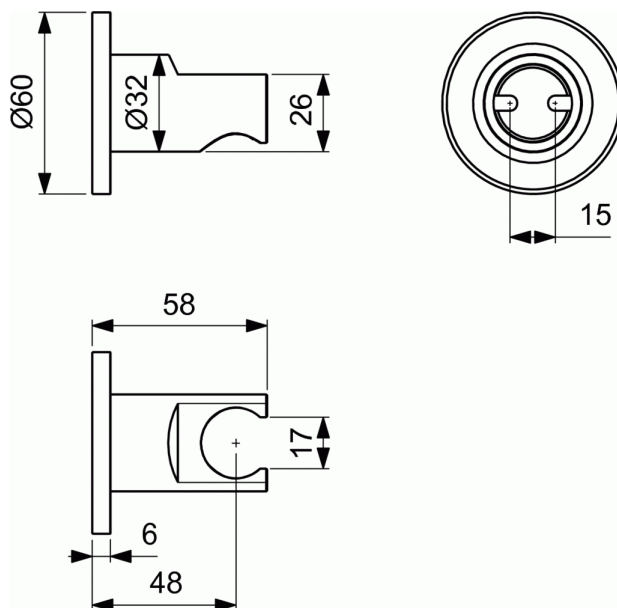

IDEALRAIN FAMILY IDEALRAIN

IDEALRAIN

Idealrain στήριγμα τηλεφώνου σταθερό, μεταλλικό, στρογγυλό σε χρωμέ και τρία φινιρίσματα τεχνολογίας PVD, silver storm, brushed gold & magnetic grey.

ΧΡΩΜΑΤΑ*

* A5 = , GN = , A2 = , AA = Χρωμέ