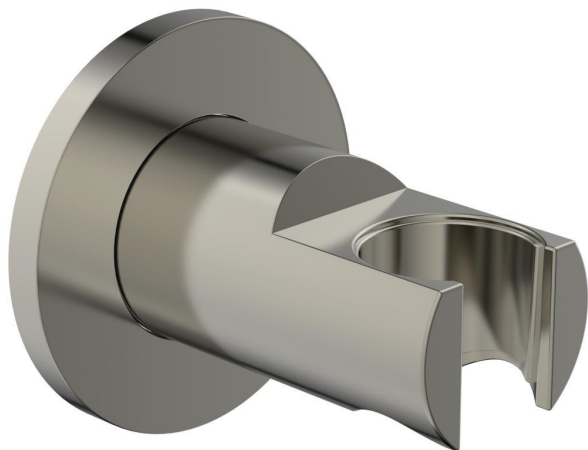

IDEALRAIN FAMILY IDEALRAIN

IDEALRAIN

Idealrain στήριγμα τηλεφώνου σταθερό, μεταλλικό, στρογγυλό σε χρωμέ και τρία φινιρίσματα τεχνολογίας PVD, silver storm, brushed gold & magnetic grey.

ΧΡΩΜΑΤΑ*

* A5 = , GN = , A2 = , AA = Χρωμέ