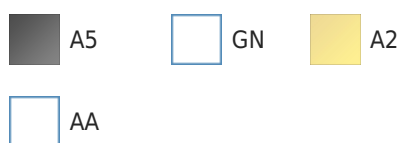

ΧΡΩΜΑΤΑ*

* A5 = , GN = , A2 = , AA = Χρωμέ