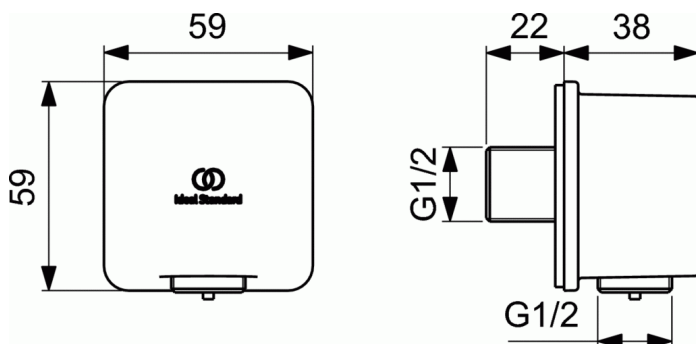

### IDEALRAIN

Idealrain βραχίονας παροχής στρογγυλός σε χρωμέ και τρία φινιρίσματα τεχνολογίας PVD, silver storm, brushed gold και magnetic grey.