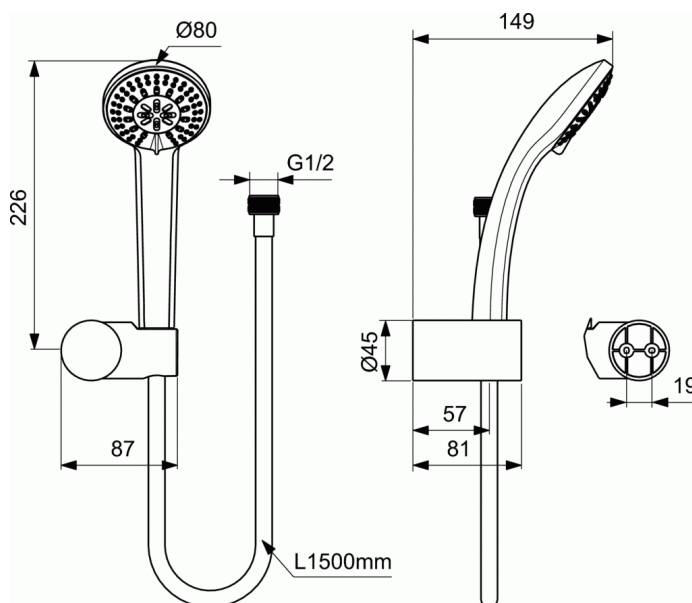

IDEALRAIN FAMILY

Idealrain Σετ ντους S3

Idealrain Σετ ντους S3

Idealrain Σετ ντους S3, με τηλέφωνο 3 λειτουργιών διαμέτρου 8 cm, μεταλλικό σπιδάλ 150 cm και κινούμενο στήριγμα, χρωμέ.

ΧΡΩΜΑΤΑ*

* AA = Χρωμέ