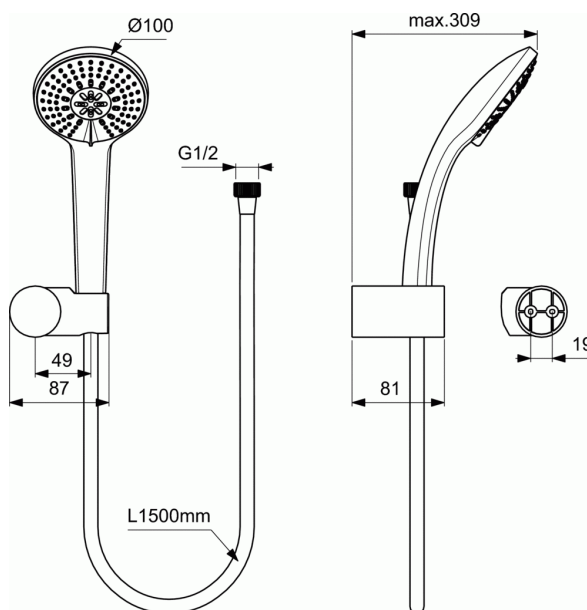

IDEALRAIN FAMILY

Idealrain Σετ ντους M3

Idealrain Σετ ντους M3

Idealrain Σετ ντους M3, με τηλέφωνο 3 λειτουργιών διαμέτρου 10 cm, μεταλλικό σπιδάλ 150 cm και κινούμενο στήριγμα, χρωμέ.

ΧΡΩΜΑΤΑ*

* AA = Χρωμέ