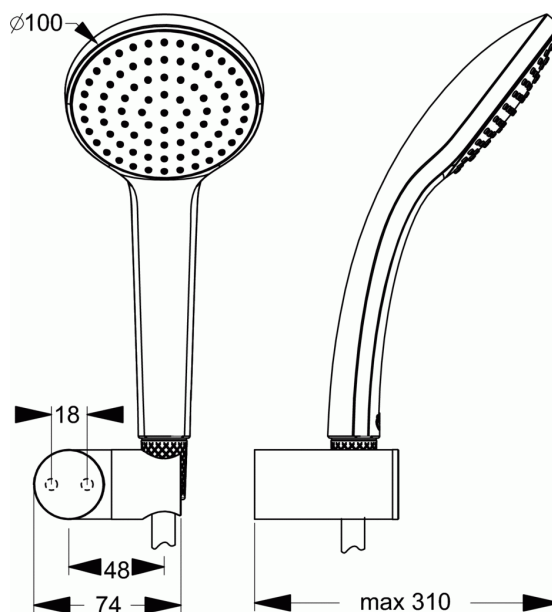

ΚΩΔΙΚΟΣ ΠΡΟΪΟΝΤΟΣ B9843

IDEALRAIN FAMILY

Idealrain Pro ΣΕΤ ντους M1

Idealrain Pro ΣΕΤ ντους M1

Idealrain Pro Σετ ντους M1, με τηλέφωνο Idealrain 1 λειτουργίας διαμέτρου 10 cm, σπράλ Idealflex 175 cm και μεταλλικό κινούμενο στήριγμα, χρωμέ.

ΠΑΡΑΛΛΑΓΈΣ ΠΡΟΪΟΝΤΟΣ

Idealrain Pro Σετ ντους S1

B9841

ΧΡΩΜΑΤΑ*

* AA = Χρωμέ