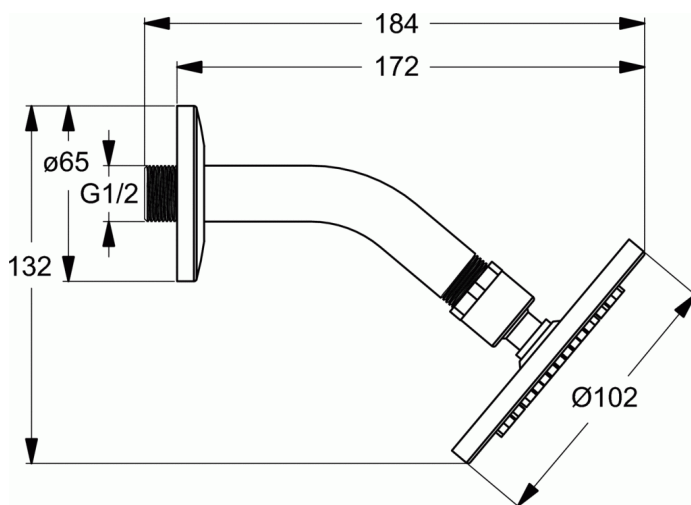

### Idealrain κεφαλή ντους 10 cm

#### Idealrain κεφαλή ντους 10 cm

Idealrain στρογγυλή κεφαλή ντους 1 λειτουργίας διαμέτρου 10 cm, με βραχίονα τοίχου, ακροφύσια εύκολου καθαρισμού, σχεδιασμό λεπτού, προφίλ, ψεκασμό υψηλής απόδοσης και όριο ροής 12lt/λεπτό, χρωμέ.