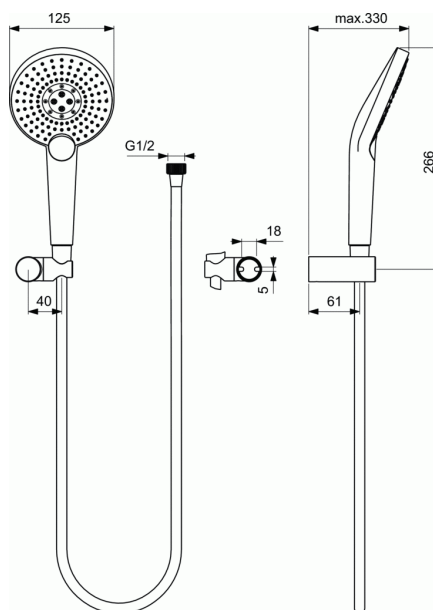

IDEALRAIN FAMILY

Idealrain EVO Jet Round Σετ ντους

Idealrain EVO Jet Round Σετ ντους

Idealrain EVO Jet Round Σετ ντους, με τηλέφωνο Idealrain EVO Jet Round 3 λειτουργιών, διαμέτρου 12,5cm, σπράλ Idealflex 175 cm και μεταλλικό κινούμενο στήριγμα, χρωμέ. (Όριο ροής 4lt/λεπτό στη λειτουργία Rain). Κουμπί επιλογής λειτουργίας (Rain, Massage & Drop jet).