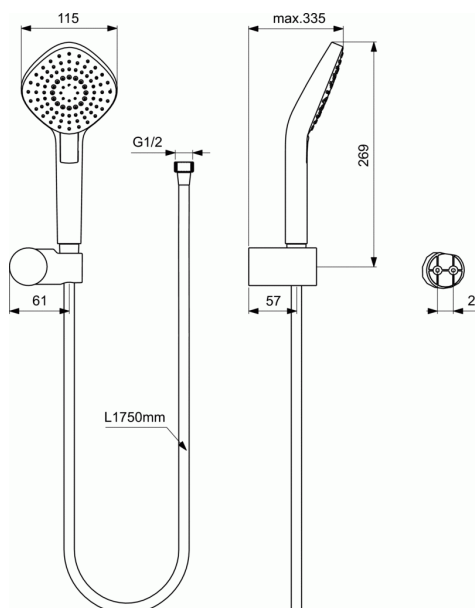

IDEALRAIN FAMILY

Idealrain EVO Diamond Σετ ντους

Idealrain EVO Diamond Σετ ντους

Idealrain EVO Diamond Σετ ντους, με τηλέφωνο Idealrain EVO Diamond 3 λειτουργιών, διαμέτρου 11 cm, σπιράλ Idealflex 175 cm και κινούμενο στήριγμα, χρωμέ. (Όριο ροής 4lt/λεπτό στη λειτουργία Rain). Κουμπί επιλογής λειτουργίας (Rain, Aerated Rain & Massage).