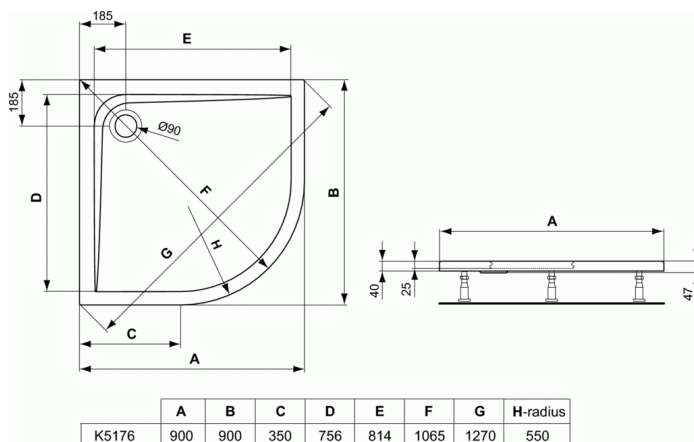

ULTRA FLAT

Γωνιακή ντουσιέρα 90x90x4 cm

Γωνιακή ντουσιέρα 90x90x4 cm

Ακρυλική ντουσιέρα ULTRA FLAT γωνιακή, με χαμηλό ύψος μόλις 4 cm, διάστασης 90 x 90 cm. Είναι κατάλληλη τόσο για ένθετη, όσο και για ελεύθερη τοποθέτηση. Με βαλβίδα 90 mm (πωλείται χωριστά).

Απαραίτητος εξοπλισμός:

Βαλβίδα 90 mm για ακρυλικές ντουσιέρες ULTRA FLAT (J3417).

ΠΑΡΑΛΛΑΓΈΣ ΠΡΟΪΟΝΤΟΣ

Γωνιακή ντουσιέρα 80x80x4 cm K1939
Γωνιακή ντουσιέρα 100x100x4 cm K5177

ΠΡΟΤΕΙΝΌΜΕΝΟΣ ΕΞΟΠΛΙΣΜΌΣ

MULTI SUITES - FINISHED PRODUCTS MEPA-Set K7255
installation girder for shower trays