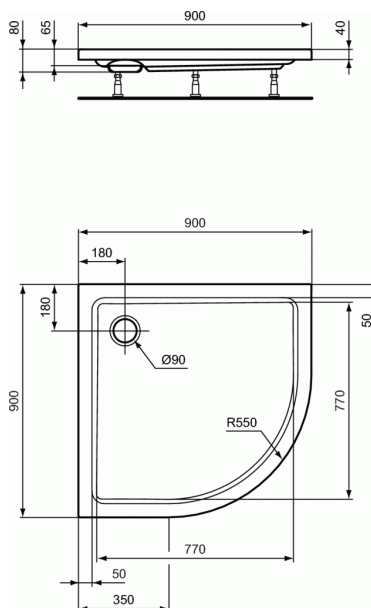

HOTLINE

Γωνιακή ντουσιέρα 90 x 90 cm

Γωνιακή ντουσιέρα 90 x 90 cm

Ακρυλική ντουσιέρα Hotline γωνιακή, με ύψος 4 cm, διάσταση 90 x 90 cm. (Η βαλβίδα πωλείται χωριστά).

Απαραίτητος εξοπλισμός:

Βαλβίδα ντους 90 mm (J3417).

ΠΡΟΤΕΙΝΟΜΕΝΟΣ ΕΞΟΠΛΙΣΜΟΣ

MULTI SUITES - FINISHED PRODUCTS MEPA-Set
installation girder for shower trays

K7255

ΧΡΩΜΑΤΑ*

01

* 01 = Λευκό