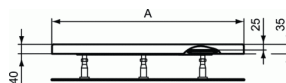

### Γωνιακή ντουσιέρα 80x80 cm

	A	B
E0987	800	620
E1051	900	720
E1056	1000	820

#### Γωνιακή ντουσιέρα 80x80 cm

Ακρυλική ντουσιέρα Connect Air γωνιακή, με ύψος 4 cm, διάστασης 80x80 cm. (Η βαλβίδα J3417, πωλείται χωριστά).

Απαραίτητος εξοπλισμός:

Βαλβίδα 90 mm για ακρυλικές ντουσιέρες (J3417).