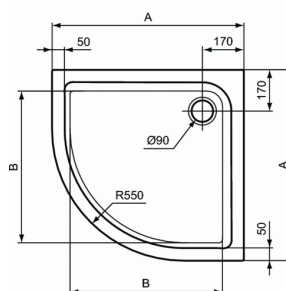

### Γωνιακή ντουσιέρα 80x80 cm

	A	B
E0987	800	620
E1051	900	720
E1056	1000	820

#### Γωνιακή ντουσιέρα 80x80 cm

Ακρυλική ντουσιέρα Connect Air γωνιακή, με ύψος 4 cm, διάστασης 80x80 cm. (Η βαλβίδα J3417, πωλείται χωριστά).

Απαραίτητος εξοπλισμός:

Βαλβίδα 90 mm για ακρυλικές ντουσιέρες (J3417).