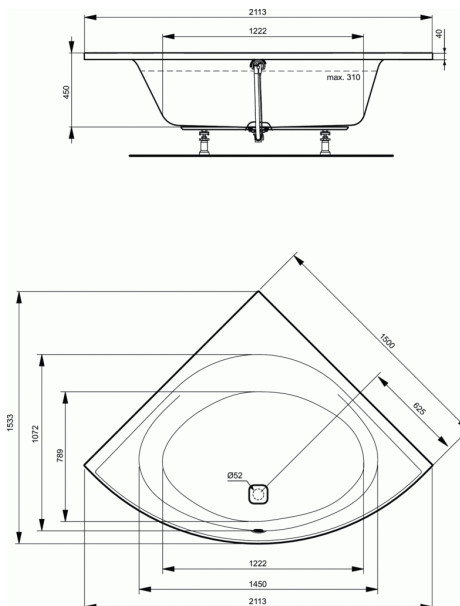

TONIC II

Γωνιακή Μπανιέρα 150 x 150 cm, χωρίς ποδιά

Γωνιακή Μπανιέρα 150 x 150 cm, χωρίς ποδιά

Απλή μπανιέρα TONIC II γωνιακή 150 x 150 cm, ακρυλική, με δυνατότητα τοποθέτησης ποδιάς. Η ποδιά διατίθεται χωριστά από τον κωδικό της μπανιέρας. Διατίθεται με γωνία στήριξης και αυτόματη βαλβίδα. Στη συσκευασία δεν συμπεριλαμβάνεται βάση στήριξης.

Συμβατές ποδιές: Γωνιακή Ποδιά 150 cm (K8192).

Απαραίτητος εξοπλισμός:

Βάση στήριξης (K7318).

ΧΡΩΜΑΤΑ*

01

* 01 = Λευκό