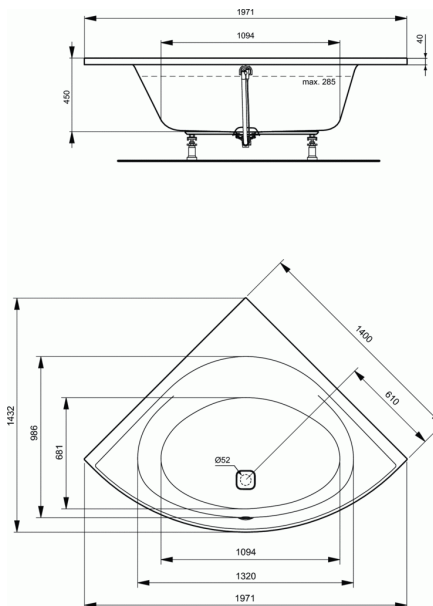

TONIC II

Γωνιακή Μπανιέρα 140 x 140 cm, χωρίς ποδιά

Γωνιακή Μπανιέρα 140 x 140 cm, χωρίς ποδιά

Απλή μπανιέρα TONIC II γωνιακή 140 x 140 cm, ακρυλική, με δυνατότητα τοποθέτησης ποδιάς. Η ποδιά διατίθεται χωριστά από τον κωδικό της μπανιέρας. Διατίθεται με γωνία στήριξης και αυτόματη βαλβίδα. Στη συσκευασία δεν συμπεριλαμβάνεται βάση στήριξης.

Συμβατές ποδιές: Γωνιακή Ποδιά 140 cm (K8191).

Απαραίτητος εξοπλισμός:

Βάση στήριξης (K7318).

ΧΡΩΜΑΤΑ*

* 01 = Λευκό