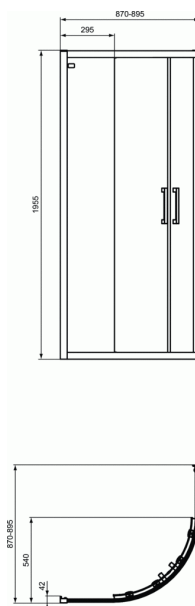

### Γωνιακή καμπίνα R 90x90cm, Υ195,5 cm

#### Γωνιακή καμπίνα R 90x90cm, Υ195,5 cm

Connect 2 γωνιακή καμπίνα (πλήρης) R 100 x 100 cm, R 90 x 90

cm και R 80 x 80 cm, με συρόμενες πόρτες (δύο συρόμενες πόρτες

και δύο σταθερά τμήματα), ύψος 195,5 cm., διάφανο κρύσταλλο

ασφαλείας πάχους 6 mm, με επίστρωση Ideal Clean, click & clean

λειτουργία, αναστρέψιμη, ανοχή έως 2,5cm, χρωμέ πλαίσια και λαβές.

Μπορεί να συνδυαστεί με όλες τις γωνιακές ντουσιέρες R100, 90, 80

cm ή να τοποθετηθεί απ'ευθείας σε πλακάκι.