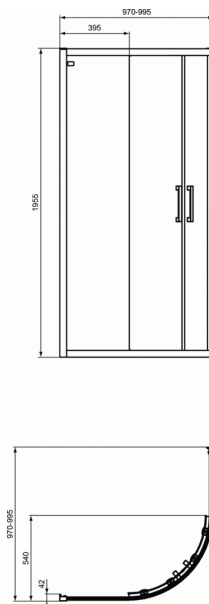

CONNECT 2

Γωνιακή καμπίνα R 100x100cm, Υ195,5 cm

Γωνιακή καμπίνα R 100x100cm, Υ195,5 cm

Connect 2 γωνιακή καμπίνα (πλήρης) R 100 x 100 cm, R 90 x 90

cm και R 80 x 80 cm, με συρόμενες πόρτες (δύο συρόμενες πόρτες

και δύο σταθερά τμήματα), ύψος 195,5 cm., διάφανο κρύσταλλο

ασφαλείας πάχους 6 mm, με επίστρωση Ideal Clean, click & clean

λειτουργία, αναστρέψιμη, ανοχή έως 2,5cm, χρωμέ πλαίσια και λαβές.

Μπορεί να συνδυαστεί με όλες τις γωνιακές ντουσιέρες R100, 90, 80