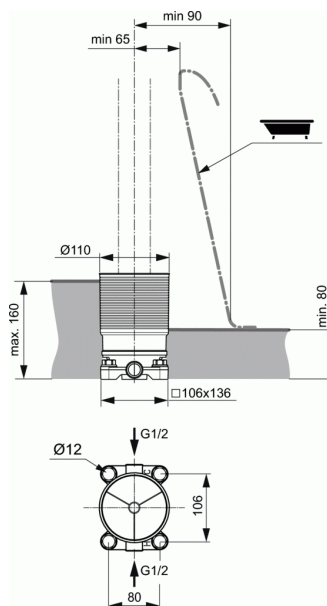

## BUILT-IN PARTS

### Εσωτερικό τμήμα επιδαπέδιας μπαταρίας

#### Εσωτερικό τμήμα επιδαπέδιας μπαταρίας

Εσωτερικό τμήμα επιδαπέδιας μπαταρίας, ρυθμιζόμενο για πάχος δαπέδου 80 - 160 mm.