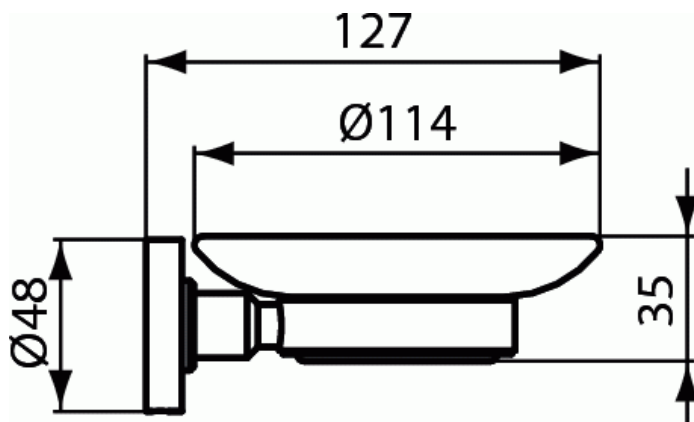

ΙΟΜ

Επίτοιχη σαπυνοθήκη από διάφανο γυαλί

Επίτοιχη σαπυνοθήκη από διάφανο γυαλί

Επίτοιχη σαπυνοθήκη από διάφανο γυαλί, χρωμέ στήριγμα.

ΠΑΡΑΛΛΑΓΈΣ ΠΡΟΪΟΝΤΟΣ

Επίτοιχη σαπυνοθήκη από ματ γυαλί

A9122

ΧΡΩΜΑΤΑ*