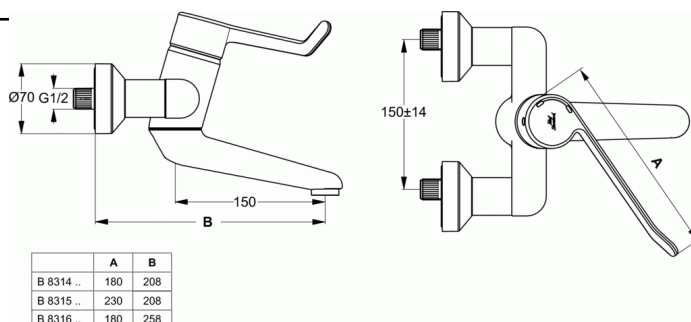

CERAPLUS

Επίτοιχη αναμ/κή μπαταρία νιπτήρα, με μηχανισμό κυκλικής βαλβίδας, ρουξούνι 150mm, λαβή 230mm

Επίτοιχη αναμ/κή μπαταρία νιπτήρα, με μηχανισμό κυκλικής βαλβίδας, ρουξούνι 150mm, λαβή 230mm
 Ceraplus επίτοιχη αναμικτική μπαταρία νιπτήρα, με ρουξούνι 150 mm, φίλτρο ροής κατά του βανδαλισμού M24x1-A (μεγάλο προφίλ), μηχανισμό κυκλικής βαλβίδας 47 mm με μηχανισμό ελέγχου-καθορισμού της μέγιστης θερμοκρασίας, λαβή 230 mm και επιλογές στήριξης ρουξουνιού: στήριξη μεσαίας θέσης; περιορισμένη περιστροφή; απεριόριστη περιστροφή, χρωμέ.