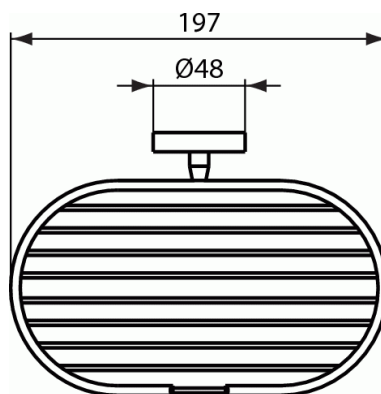

ΙΟΜ

Επίτοιχο καλάθι προϊόντων ντους, οβάλ

Επίτοιχο καλάθι προϊόντων ντους, οβάλ
Επίτοιχο οβάλ καλάθι προϊόντων ντους, χρωμέ.

ΠΑΡΑΛΛΑΓΕΣ ΠΡΟΪΟΝΤΟΣ

Επίτοιχο καλάθι προϊόντων ντους για γωνιακή εγκατάσταση

A9105