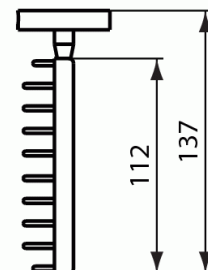

ΙΟΜ

Επίτοιχο καλάθι προϊόντων ντους, οβάλ

Επίτοιχο καλάθι προϊόντων ντους, οβάλ
Επίτοιχο οβάλ καλάθι προϊόντων ντους, χρωμέ.

ΠΑΡΑΛΛΑΓΕΣ ΠΡΟΪΟΝΤΟΣ

Επίτοιχο καλάθι προϊόντων ντους για γωνιακή εγκατάσταση

A9105