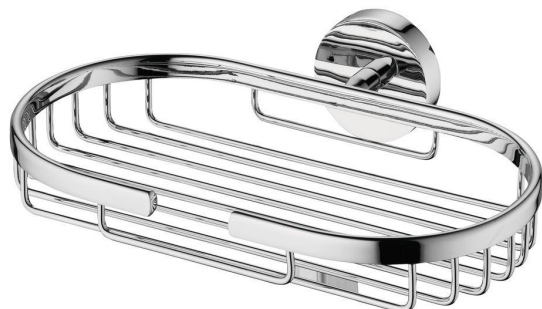

ΙΟΜ

Επίτοιχο καλάθι προϊόντων ντους, οβάλ

Επίτοιχο καλάθι προϊόντων ντους, οβάλ
Επίτοιχο οβάλ καλάθι προϊόντων ντους, χρωμέ.

ΠΑΡΑΛΛΑΓΕΣ ΠΡΟΪΟΝΤΟΣ

Επίτοιχο καλάθι προϊόντων ντους για γωνιακή εγκατάσταση

A9105