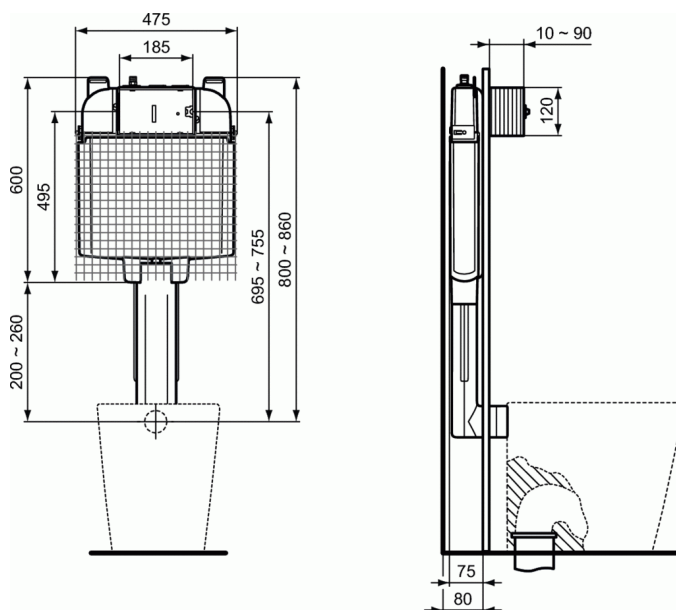

#### Εντοιχιζόμενο καζανάκι ProSys™ 80

ProSys™ 80 εντοιχιζόμενο καζανάκι χωρίς πλαίσιο στήριξης, χωρίς πλακέτα, 2 λειτουργιών (6/3 λίτρα) ή 1 λειτουργίας .

Τεχνολογία

Smart Valve για εξοικονόμηση νερού, αθόρυβο Class 1, με επιλογή