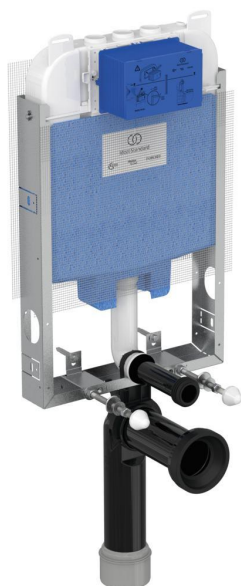

## PROSYS

### Εντοιχιζόμενο καζανάκι ProSys™ 80

#### Εντοιχιζόμενο καζανάκι ProSys™ 80

ProSys™ 80 εντοιχιζόμενο καζανάκι με πλαίσιο στήριξης τοίχου, 2

λειτουργιών (6/3 λίτρα) ή 1 λειτουργίας, χωρίς πλακέτα.

Τεχνολογία

Smart Valve για εξοικονόμηση νερού, αθόρυβο Class 1, με επιλογή

Smart Flush για καλύτερη υγιεινή, επιλογή Smart Force στις ανέπαφες

ηλεκτρονικές πλακέτες για εξοικονόμηση ενέργειας. Για χρήση με

κρεμαστή λεκάνη, σε τοίχο με μονό ή διπλό τούβλο.

Απαραίτητος εξοπλισμός