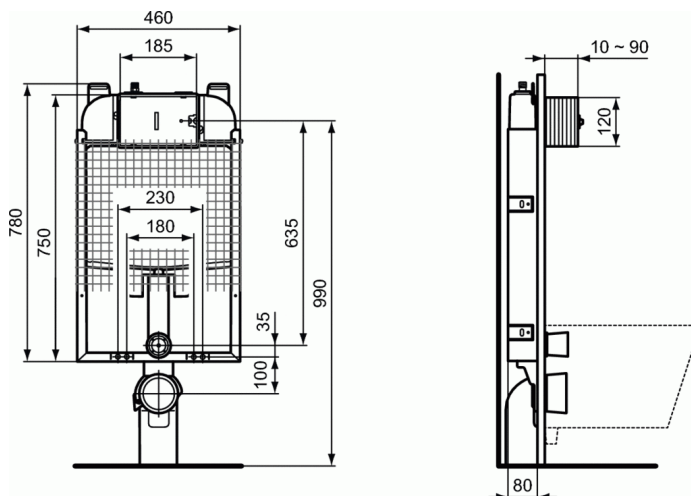

#### Εντοιχιζόμενο καζανάκι ProSys™ 80

ProSys™ 80 εντοιχιζόμενο καζανάκι με πλαίσιο στήριξης τοίχου, 2

λειτουργιών (6/3 λίτρα) ή 1 λειτουργίας, χωρίς πλακέτα.

Τεχνολογία

Smart Valve για εξοικονόμηση νερού, αθόρυβο Class 1, με επιλογή