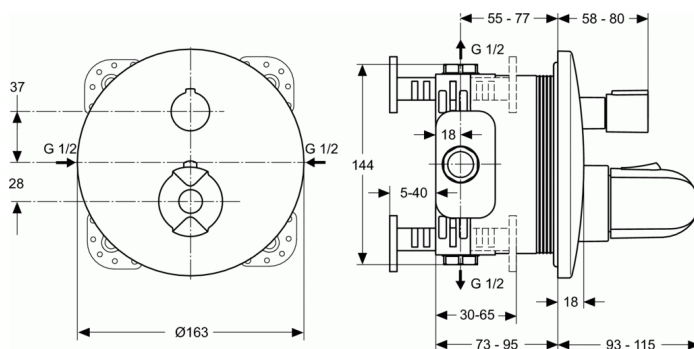

CERATHERM

Εντοιχιζόμενη θερμοστατική μπαταρία ντους Ceratherm 100 Easy-box

Εντοιχιζόμενη θερμοστατική μπαταρία ντους Ceratherm 100 Easy-box

Εξωτερικό τμήμα εντοιχιζόμενης, θερμοστατικής μπαταρίας 1 παροχής με διακόπτη υπέρβασης ορίου θερμοκρασίας, χρωμέ.

Απαραίτητος εξοπλισμός:

Εσωτερικό τμήμα εντοιχιζόμενης μπαταρίας Easy-Box, με 4 πόδια ρύθμισης βάθους, οπές στερέωσης, εξάρτημα έκπλυσης, αλλά και πώμα και μεμβράνη στεγανοποίησης (A1000).

ΑΠΑΡΑΪΤΗΤΟΣ ΕΞΟΠΛΙΣΜΟΣ

Εσωτερικό τμήμα εντοιχιζόμενης μπαταρίας Easy - A1000
Box

ΧΡΩΜΑΤΑ*

AA

* AA = Χρωμέ