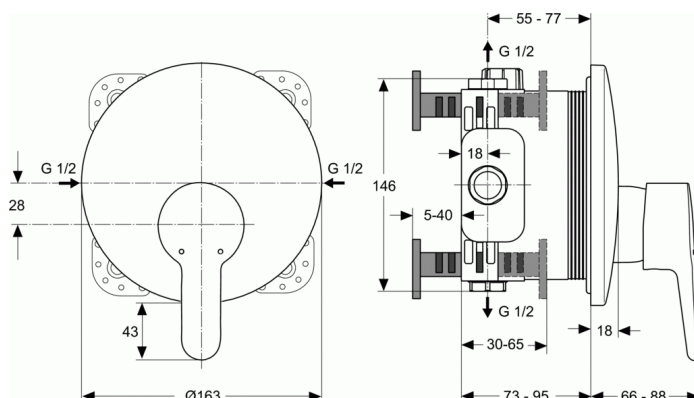

CONNECT

Εντοιχιζόμενη μπαταρία ντους Connect Easy-box

Εντοιχιζόμενη μπαταρία ντους Connect Easy-box

Εξωτερικό τμήμα εντοιχιζόμενης, αναμικτικής μπαταρίας 1 παροχής με 47 mm μηχανισμό Click technology και ρυθμιστή θερμοκρασίας νερού, χρωμέ.

Απαραίτητος εξοπλισμός:

Εσωτερικό τμήμα εντοιχιζόμενης μπαταρίας Easy-Box, με 4 πόδια ρύθμισης βάθους, οπές στερέωσης, εξάρτημα έκπλυσης, αλλά και πώμα και μεμβράνη στεγανοποίησης (A1000).

ΑΠΑΡΑΪΤΗΤΟΣ ΕΞΟΠΛΙΣΜΟΣ

Εσωτερικό τμήμα εντοιχιζόμενης μπαταρίας Easy - A1000
Box

ΧΡΩΜΑΤΑ*

* AA = Χρωμέ