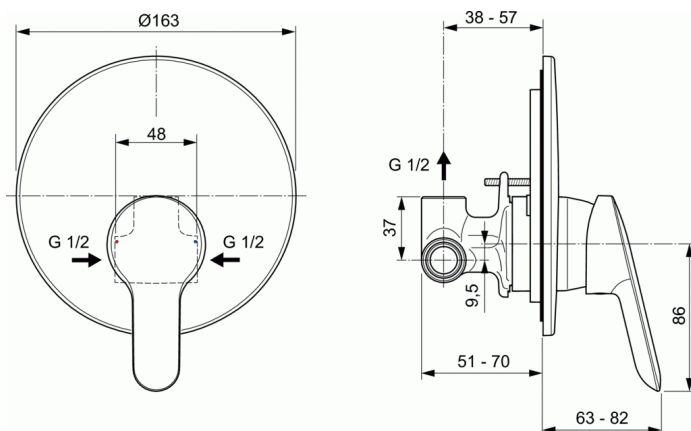

ALPHA

Εντοιχιζόμενη μπαταρία ντους

Εντοιχιζόμενη μπαταρία ντους

Εξωτερικό και εσωτερικό τμήμα εντοιχιζόμενης, αναμικτικής μπαταρίας 1 παροχής, με μηχανισμό Click technology, μηχανισμό ελέγχου-καθορισμού της μέγιστης θερμοκρασίας, χρωμέ.