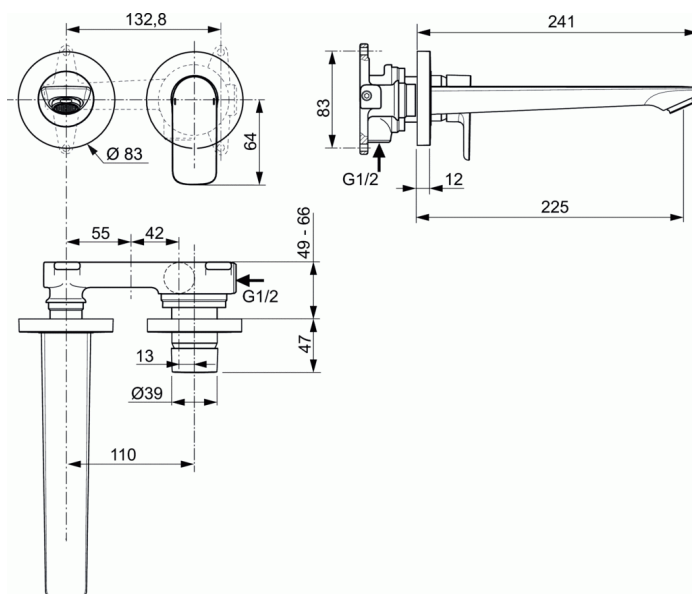

CONNECT AIR

Εντοιχιζόμενη μπαταρία νιπτήρα με ρουξούνι 225 mm

Εντοιχιζόμενη μπαταρία νιπτήρα με ρουξούνι 225 mm

Εντοιχιζόμενη αναμικτική μπαταρία νιπτήρα με φίλτρο με προσαρμοζόμενη κατεύθυνση ροής και μέγιστη ροή νερού 5lt/λεπτό, με μηχανισμό Firmaflow® 28mm, ρουξούνι με προβολή 225 mm, σε χρωμέ, silver storm, brushed gold & magnetic grey.

Απαραίτητος εξοπλισμός:

Εσωτερικό τμήμα εντοιχιζόμενης μπαταρίας νιπτήρα, με σύνδεση G1/2" (A5948).

ΧΡΩΜΑΤΑ*

* AA = Χρωμέ, GN = , A2 = , A5 =