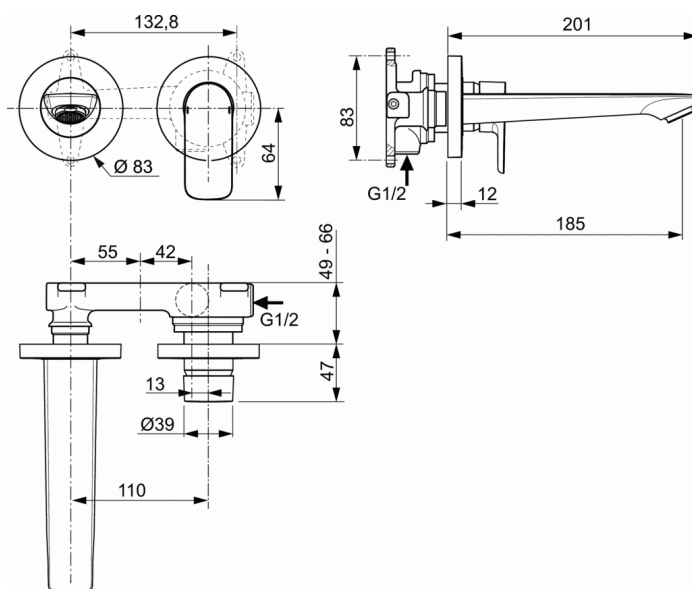

CONNECT AIR

Εντοιχιζόμενη μπαταρία νιπτήρα με ρουξούνι 185 mm

Εντοιχιζόμενη μπαταρία νιπτήρα με ρουξούνι 185 mm

Εντοιχιζόμενη αναμικτική μπαταρία νιπτήρα με φίλτρο με προσαρμοζόμενη κατεύθυνση ροής και μέγιστη ροή νερού 5lt/λεπτό, με μηχανισμό Firmaflow® 28mm, ρουξούνι με προβολή 185 mm, σε χρωμέ, silver storm, brushed gold & magnetic grey.

Απαραίτητος εξοπλισμός:

Εσωτερικό τμήμα εντοιχιζόμενης μπαταρίας νιπτήρα, με σύνδεση G1/2" (A5948).

ΧΡΩΜΑΤΑ*

* AA = Χρωμέ, A2 = , A5 = , GN =