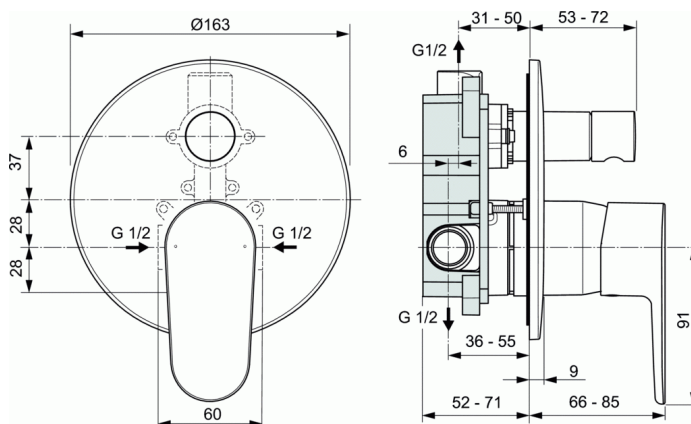

CERAFINE O

Εντοιχιζόμενη μπαταρία λουτρού

Εντοιχιζόμενη μπαταρία λουτρού

Εξωτερικό τμήμα εντοιχιζόμενης, αναμικτικής μπαταρίας 2 παροχών με μηχανισμό Click technology, μηχανισμό ελέγχου-καθορισμού της μέγιστης θερμοκρασίας και αυτόματο διανομέα, χρωμέ.

Απαραίτητος εξοπλισμός

Εσωτερικό τμήμα εντοιχιζόμενης μπαταρία (A1300NU).

ΧΡΩΜΑΤΑ*

AA

* AA = Χρωμέ