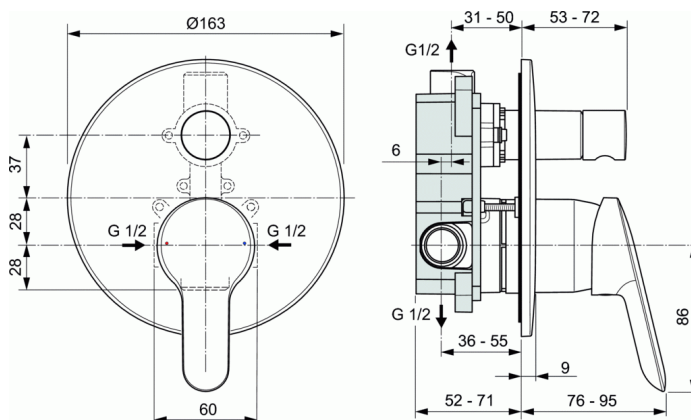

ALPHA

Εντοιχιζόμενη μπαταρία λουτρού

Εντοιχιζόμενη μπαταρία λουτρού

Εξωτερικό και εσωτερικό τμήμα εντοιχιζόμενης, αναμικτικής μπαταρίας 2 παροχών με με μηχανισμό Click technology, μηχανισμό ελέγχου-καθορισμού της μέγιστης θερμοκρασίας και αυτόματο διανομέα, χρωμέ.